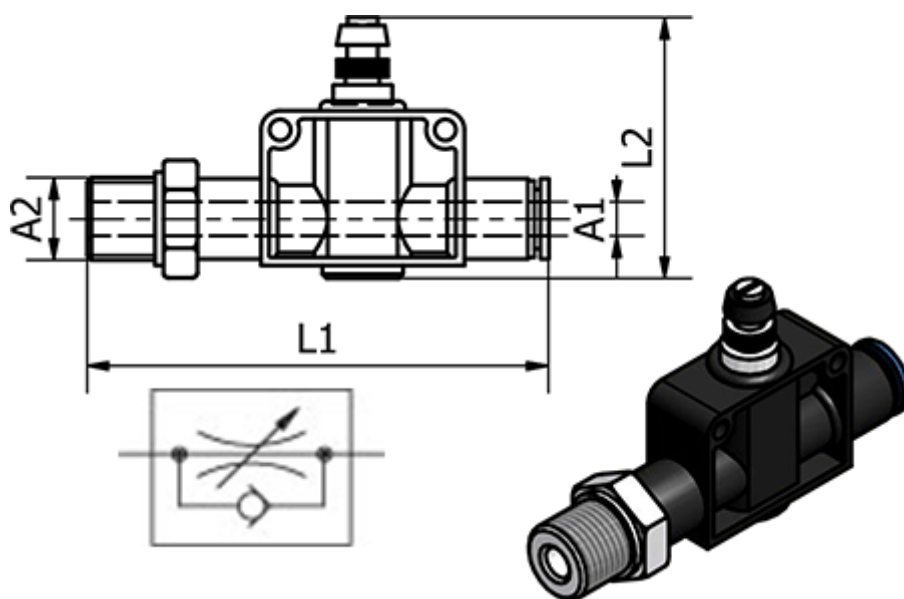

Varenummer: 5861830188
Beskrivelse: Drøvlekontraventil 183.0188, Ø8 - G 1/8"
Push-in/Gevind

Mål

Gevind A2	= G 1/8"
L1	= 58.4
L2	= 45.6
Udvendig slangediameter A1	= 8